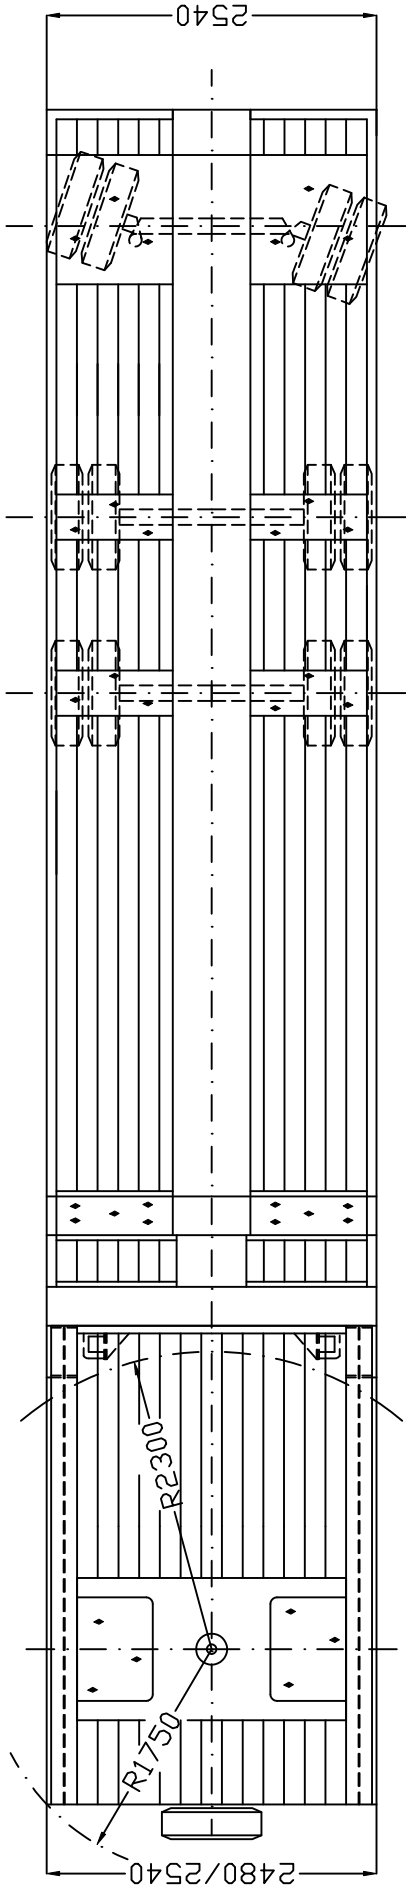

* : beladen/en charge/loaden

Klaipėdos Trans Ekspedicija Ch-6553

54603		Multi-N-3L-A		Schwarzenbach 12 B-4760 BOLLINGEN Tel. : ++32/80/640 155 Fax. : ++32/80/640 151
Gez.	25.04.06	Josten	18AT-9.40-17.5-2.54	
gepr.				 Multimax